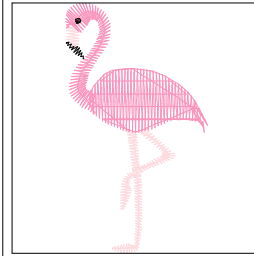

aloha

色替え数 : 1  
1: ■ コイピンク

幅 : 42.7 mm  
高さ : 12.4 mm  
針数 : 1295

cactus

色替え数 : 3  
1: ■ キミドリ  
2: ■ クチバイロ  
3: ■ アカ

幅 : 38.8 mm  
高さ : 39.2 mm  
針数 : 2008

flamingo

色替え数 : 3  
1: ■ モモイロ  
2: ■ ピンク  
3: ■ クロ

幅 : 22.7 mm  
高さ : 40.0 mm  
針数 : 1060

flovemingoA

色替え数 : 4  
1: ■ モモイロ  
2: ■ ピンク  
3: ■ クロ  
4: ■ アカ

幅 : 53.4 mm  
高さ : 40.0 mm  
針数 : 2208

flovemingoB

色替え数 : 4  
1: ■ モモイロ  
2: ■ ピンク  
3: ■ クロ  
4: ■ アカ

幅 : 49.0 mm  
高さ : 39.9 mm  
針数 : 2164

hibiscusA

色替え数 : 3  
1: ■ ベージュ  
2: ■ アカ  
3: ■ キイロ

幅 : 43.4 mm  
高さ : 37.3 mm  
針数 : 2344

hibiscusB

色替え数 : 2  
1: ■ アカ  
2: ■ キイロ

幅 : 38.2 mm  
高さ : 39.4 mm  
針数 : 3196