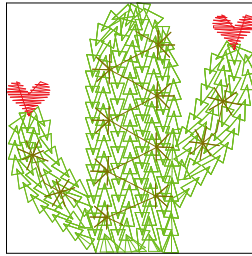

aloha

色替え数 : 1  
1: ■ コイピンク

幅 : 42.7 mm  
高さ : 12.4 mm  
針数 : 1295

cactus

色替え数 : 3  
1: ■ キミドリ  
2: ■ クチバイロ  
3: ■ アカ

幅 : 38.8 mm  
高さ : 39.2 mm  
針数 : 2008

flamingo

色替え数 : 3  
1: ■ モモイロ  
2: ■ ピンク  
3: ■ クロ

幅 : 22.7 mm  
高さ : 40.0 mm  
針数 : 1060

flovemingoA

色替え数 : 4  
1: ■ モモイロ  
2: ■ ピンク  
3: ■ クロ  
4: ■ アカ

幅 : 53.4 mm  
高さ : 40.0 mm  
針数 : 2208

flovemingoB

色替え数 : 4  
1: ■ モモイロ  
2: ■ ピンク  
3: ■ クロ  
4: ■ アカ

幅 : 49.0 mm  
高さ : 39.9 mm  
針数 : 2164

hibiscusA

色替え数 : 3  
1: ■ ベージュ  
2: ■ アカ  
3: ■ キイロ

幅 : 43.4 mm  
高さ : 37.3 mm  
針数 : 2344

hibiscusB

色替え数 : 2  
1: ■ アカ  
2: ■ キイロ

幅 : 38.2 mm  
高さ : 39.4 mm  
針数 : 3196

honu

色替え数 : 1  
1: ■ アオミドリ

幅 : 40.9 mm  
高さ : 41.7 mm  
針数 : 2026

hulagirl

色替え数 : 5  
1: ■ クロ  
2: ■ キイロ  
3: ■ タマゴイロ  
4: ■ アカ  
5: ■ ミドリ

幅 : 25.2 mm  
高さ : 38.4 mm  
針数 : 1023

leafE

色替え数 : 1  
1: ■ キミドリ