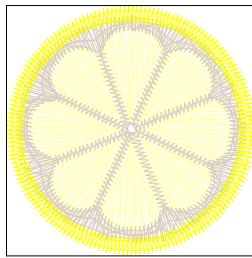

cut\_lemon

- 色替え数 : 3
- 1: クリームイロ
  - 2: キイロ
  - 3: ハイイロ

幅 : 20.8 mm  
 高さ : 11.1 mm  
 針数 : 761

cut\_lemon\_side

- 色替え数 : 3
- 1: キイロ
  - 2: クリームイロ
  - 3: ハイイロ

幅 : 21.2 mm  
 高さ : 20.9 mm  
 針数 : 1612

lemon

- 色替え数 : 3
- 1: キイロ
  - 2: キミドリ
  - 3: ヤマブキイロ

幅 : 16.3 mm  
 高さ : 22.6 mm  
 針数 : 1141

lemon\_twins

- 色替え数 : 2
- 1: キイロ
  - 2: キミドリ

幅 : 26.4 mm  
 高さ : 18.1 mm  
 針数 : 1347

sliced\_lemon\_large

- 色替え数 : 3
- 1: クリームイロ
  - 2: ハイイロ
  - 3: キイロ

幅 : 29.4 mm  
 高さ : 29.4 mm  
 針数 : 2705

sliced\_lemon\_small

- 色替え数 : 3
- 1: クリームイロ
  - 2: キイロ
  - 3: ハイイロ

幅 : 20.5 mm  
 高さ : 20.6 mm  
 針数 : 1360