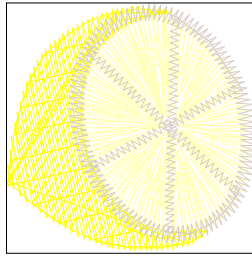

cut\_lemon

- 色替え数 : 3
- 1: クリームイロ
  - 2: キイロ
  - 3: ハイイロ

幅 : 20.8 mm  
 高さ : 11.1 mm  
 針数 : 761

cut\_lemon\_side

- 色替え数 : 3
- 1: キイロ
  - 2: クリームイロ
  - 3: ハイイロ

幅 : 21.2 mm  
 高さ : 20.9 mm  
 針数 : 1612

lemon

- 色替え数 : 3
- 1: キイロ
  - 2: キミドリ
  - 3: ヤマブキイロ

幅 : 16.3 mm  
 高さ : 22.6 mm  
 針数 : 1141

lemon\_twins

- 色替え数 : 2
- 1: キイロ
  - 2: キミドリ

幅 : 26.4 mm  
 高さ : 18.1 mm  
 針数 : 1347

sliced\_lemon\_large

- 色替え数 : 3
- 1: クリームイロ
  - 2: ハイイロ
  - 3: キイロ

幅 : 29.4 mm  
 高さ : 29.4 mm  
 針数 : 2705

sliced\_lemon\_small

- 色替え数 : 3
- 1: クリームイロ
  - 2: キイロ
  - 3: ハイイロ

幅 : 20.5 mm  
 高さ : 20.6 mm  
 針数 : 1360