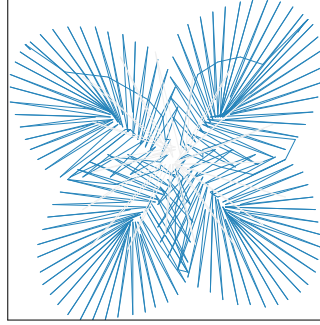

- 色替え数 : 6
- 1: キミドリ
  - 2: エメラルドグリーン
  - 3: アオムラサキ
  - 4: フジイロ
  - 5: アオムラサキ
  - 6: ミズイロ

幅 : 69.2 mm  
高さ : 44.3 mm  
針数 : 5677

- 色替え数 : 2
- 1: ソライロ
  - 2: シロ

幅 : 12.5 mm  
高さ : 12.8 mm  
針数 : 344