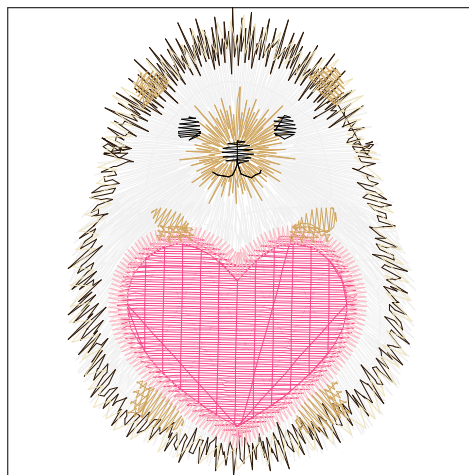

har i_aomuke

- 色替え数 : 6
- 1: シロ
 - 2: コイコゲチャ
 - 3: ページュ
 - 4: ツチイロ
 - 5: クロ
 - 6: ツチイロ

幅 : 33.2 mm
高さ : 48.0 mm
針数 : 3557

har inezumi_heart

- 色替え数 : 8
- 1: シロ
 - 2: コイコゲチャ
 - 3: ページュ
 - 4: ツチイロ
 - 5: コイピンク
 - 6: サーマンピンク
 - 7: ツチイロ
 - 8: クロ

幅 : 36.8 mm
高さ : 49.6 mm
針数 : 4753