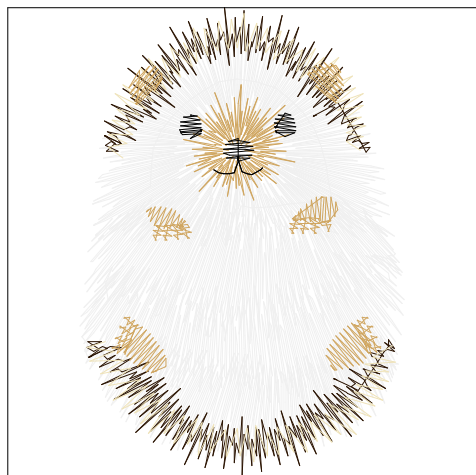

har i_aomuke

- 色替え数 : 6
- 1: シロ
 - 2: コイコゲチャ
 - 3: ページュ
 - 4: ツチイロ
 - 5: クロ
 - 6: ツチイロ

幅 : 33.2 mm
高さ : 48.0 mm
針数 : 3557

har inezumi_heart

- 色替え数 : 8
- 1: シロ
 - 2: コイコゲチャ
 - 3: ページュ
 - 4: ツチイロ
 - 5: コイピンク
 - 6: サーマンピンク
 - 7: ツチイロ
 - 8: クロ

幅 : 36.8 mm
高さ : 49.6 mm
針数 : 4753