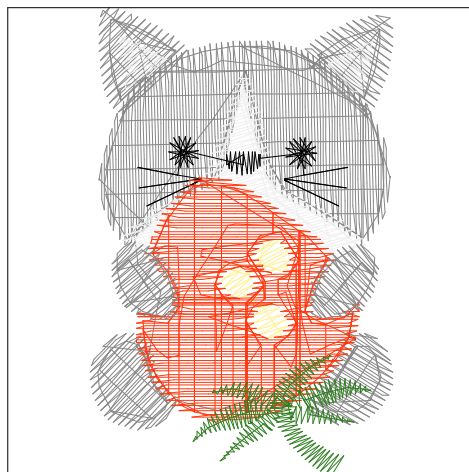

kuma_ichigo

色替え数 : 7
 1: ツチイロ
 2: シロ
 3: クロ
 4: タマゴイロ
 5: シュイロ
 6: モスグリーン
 7: ツチイロ

幅 : 23.5 mm
 高さ : 35.0 mm
 針数 : 2736

neko2_ichigo

色替え数 : 7
 1: ネズミイロ
 2: シロ
 3: クロ
 4: タマゴイロ
 5: シュイロ
 6: モスグリーン
 7: ネズミイロ

幅 : 23.5 mm
 高さ : 36.4 mm
 針数 : 2797

neko_ichigo

色替え数 : 7
 1: ギン
 2: シロ
 3: クロ
 4: タマゴイロ
 5: シュイロ
 6: モスグリーン
 7: ギン

幅 : 23.5 mm
 高さ : 36.4 mm
 針数 : 2725

usagi_ichigo

色替え数 : 7
 1: サーモンピンク
 2: シロ
 3: クロ
 4: タマゴイロ
 5: シュイロ
 6: モスグリーン
 7: サーモンピンク

幅 : 23.6 mm
 高さ : 40.0 mm
 針数 : 2869