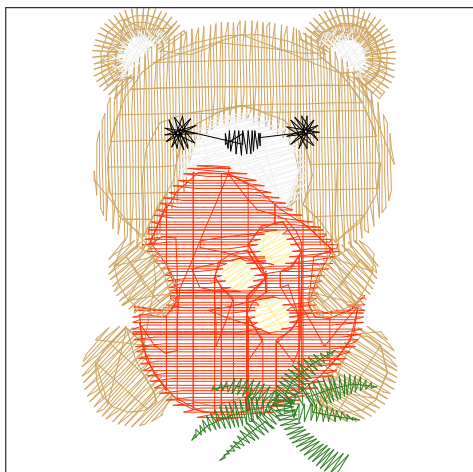

kuma_ichigo

色替え数 : 7
 1: ツチイロ
 2: シロ
 3: クロ
 4: タマゴイロ
 5: シュイロ
 6: モスグリーン
 7: ツチイロ

幅 : 23.5 mm
 高さ : 35.0 mm
 針数 : 2736

neko2_ichigo

色替え数 : 7
 1: ネズミイロ
 2: シロ
 3: クロ
 4: タマゴイロ
 5: シュイロ
 6: モスグリーン
 7: ネズミイロ

幅 : 23.5 mm
 高さ : 36.4 mm
 針数 : 2797

neko_ichigo

色替え数 : 7
 1: ギン
 2: シロ
 3: クロ
 4: タマゴイロ
 5: シュイロ
 6: モスグリーン
 7: ギン

幅 : 23.5 mm
 高さ : 36.4 mm
 針数 : 2725

usagi_ichigo

色替え数 : 7
 1: サーモンピンク
 2: シロ
 3: クロ
 4: タマゴイロ
 5: シュイロ
 6: モスグリーン
 7: サーモンピンク

幅 : 23.6 mm
 高さ : 40.0 mm
 針数 : 2869