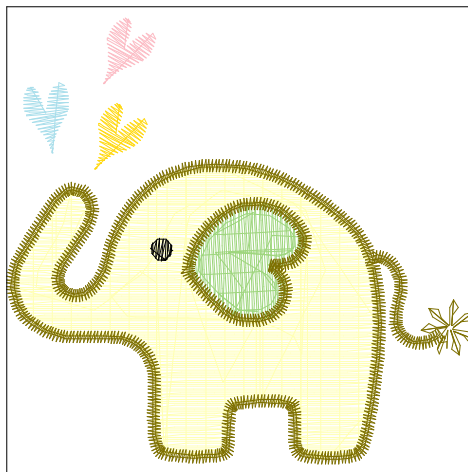

baloon_45mm

色替え数 : 6

- 1: ■ ギン
- 2: ■ サーマンピンク
- 3: ■ ミズイロ
- 4: ■ ヤマブキイロ
- 5: ■ ライトブルー
- 6: ■ シロ

幅 : 32.2 mm
 高さ : 44.9 mm
 針数 : 1708

baloon_55mm

色替え数 : 6

- 1: ■ ギン
- 2: ■ サーマンピンク
- 3: ■ ミズイロ
- 4: ■ ヤマブキイロ
- 5: ■ ライトブルー
- 6: ■ シロ

幅 : 39.7 mm
 高さ : 55.4 mm
 針数 : 2235

elephant

色替え数 : 4

- 1: ■ クリームイロ
- 2: ■ エメラルドグリーン
- 3: ■ クチバイロ
- 4: ■ クロ

幅 : 48.0 mm
 高さ : 30.1 mm
 針数 : 3597

elephant_shower

色替え数 : 7

- 1: ■ クリームイロ
- 2: ■ エメラルドグリーン
- 3: ■ クチバイロ
- 4: ■ クロ
- 5: ■ サーマンピンク
- 6: ■ ミズイロ
- 7: ■ ヤマブキイロ

幅 : 49.4 mm
 高さ : 47.0 mm
 針数 : 3831