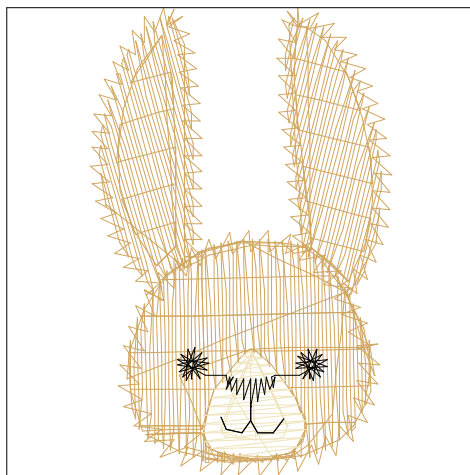

rabbit\_boy

色替え数 : 3  
1: ■ ギン  
2: ■ ページュ  
3: ■ クロ

幅 : 17.3 mm  
高さ : 26.9 mm  
針数 : 1147

rabbit\_girl

色替え数 : 3  
1: ■ ツチイロ  
2: ■ ページュ  
3: ■ クロ

幅 : 17.3 mm  
高さ : 26.9 mm  
針数 : 1159

rabbit\_ribbon

色替え数 : 4  
1: ■ ツチイロ  
2: ■ ページュ  
3: ■ クロ  
4: ■ ピンク

幅 : 29.0 mm  
高さ : 44.0 mm  
針数 : 2808

rabbit\_tie

色替え数 : 4  
1: ■ ギン  
2: ■ ページュ  
3: ■ クロ  
4: ■ モスグリーン

幅 : 29.0 mm  
高さ : 44.0 mm  
針数 : 2721