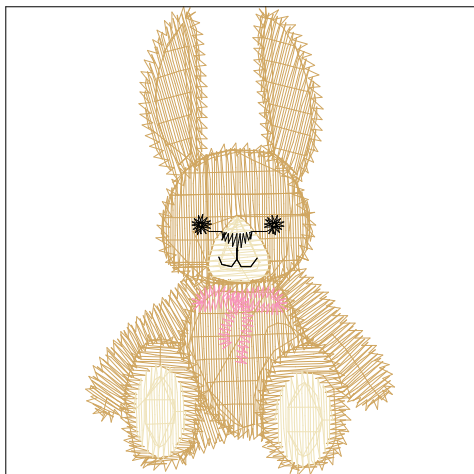

rabbit\_boy

色替え数 : 3  
1: ■ ギン  
2: ■ ページュ  
3: ■ クロ

幅 : 17.3 mm  
高さ : 26.9 mm  
針数 : 1147

rabbit\_girl

色替え数 : 3  
1: ■ ツチイロ  
2: ■ ページュ  
3: ■ クロ

幅 : 17.3 mm  
高さ : 26.9 mm  
針数 : 1159

rabbit\_ribbon

色替え数 : 4  
1: ■ ツチイロ  
2: ■ ページュ  
3: ■ クロ  
4: ■ ピンク

幅 : 29.0 mm  
高さ : 44.0 mm  
針数 : 2808

rabbit\_tie

色替え数 : 4  
1: ■ ギン  
2: ■ ページュ  
3: ■ クロ  
4: ■ モスグリーン

幅 : 29.0 mm  
高さ : 44.0 mm  
針数 : 2721