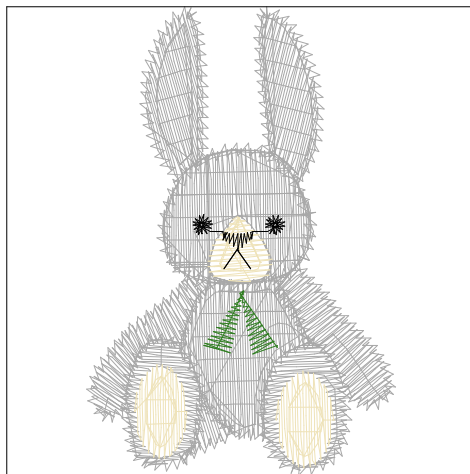

rabbit\_boy

色替え数 : 3  
1: ■ ギン  
2: ■ ページュ  
3: ■ クロ

幅 : 17.3 mm  
高さ : 26.9 mm  
針数 : 1147

rabbit\_girl

色替え数 : 3  
1: ■ ツチイロ  
2: ■ ページュ  
3: ■ クロ

幅 : 17.3 mm  
高さ : 26.9 mm  
針数 : 1159

rabbit\_ribbon

色替え数 : 4  
1: ■ ツチイロ  
2: ■ ページュ  
3: ■ クロ  
4: ■ ピンク

幅 : 29.0 mm  
高さ : 44.0 mm  
針数 : 2808

rabbit\_tie

色替え数 : 4  
1: ■ ギン  
2: ■ ページュ  
3: ■ クロ  
4: ■ モスグリーン

幅 : 29.0 mm  
高さ : 44.0 mm  
針数 : 2721