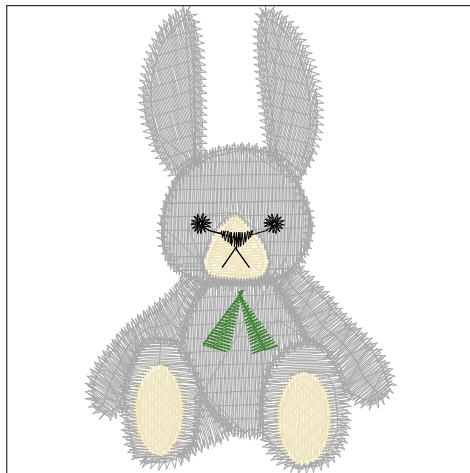

rabbit_ribbon_50mm

- 色替え数 : 4
- 1: ■ ベージュ
 - 2: ■ ギン
 - 3: ■ クロ
 - 4: ■ ピンク

幅 : 44.0 mm
 高さ : 66.3 mm
 針数 : 5617

rabbit_tie_50mm

- 色替え数 : 4
- 1: ■ ベージュ
 - 2: ■ ギン
 - 3: ■ クロ
 - 4: ■ モスグリーン

幅 : 44.0 mm
 高さ : 66.3 mm
 針数 : 5439

rabbitface_ribbon

- 色替え数 : 4
- 1: ■ ベージュ
 - 2: ■ ギン
 - 3: ■ クロ
 - 4: ■ ピンク

幅 : 26.2 mm
 高さ : 44.4 mm
 針数 : 2487

rabbitface_tie

- 色替え数 : 4
- 1: ■ ベージュ
 - 2: ■ ギン
 - 3: ■ クロ
 - 4: ■ モスグリーン

幅 : 26.2 mm
 高さ : 44.3 mm
 針数 : 2396