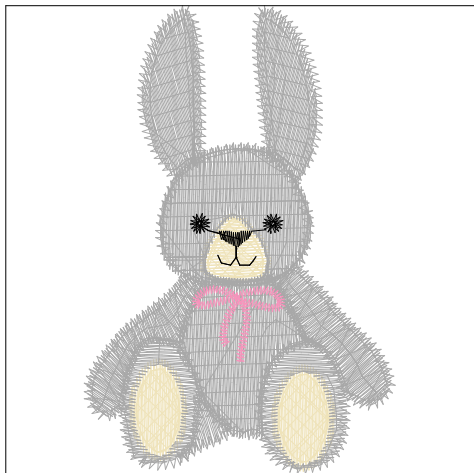

rabbit_ribbon_50mm

- 色替え数 : 4
- 1: ■ ベージュ
 - 2: ■ ギン
 - 3: ■ クロ
 - 4: ■ ピンク

幅 : 44.0 mm
 高さ : 66.3 mm
 針数 : 5617

rabbit_tie_50mm

- 色替え数 : 4
- 1: ■ ベージュ
 - 2: ■ ギン
 - 3: ■ クロ
 - 4: ■ モスグリーン

幅 : 44.0 mm
 高さ : 66.3 mm
 針数 : 5439

rabbitface_ribbon

- 色替え数 : 4
- 1: ■ ベージュ
 - 2: ■ ギン
 - 3: ■ クロ
 - 4: ■ ピンク

幅 : 26.2 mm
 高さ : 44.4 mm
 針数 : 2487

rabbitface_tie

- 色替え数 : 4
- 1: ■ ベージュ
 - 2: ■ ギン
 - 3: ■ クロ
 - 4: ■ モスグリーン

幅 : 26.2 mm
 高さ : 44.3 mm
 針数 : 2396