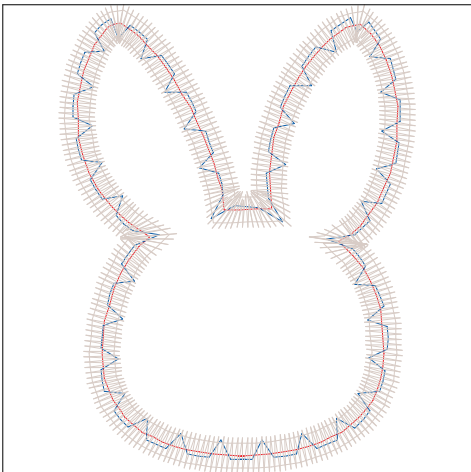

butterfly_50mm_app. pes

色替え数 : 3
1: ■ アカ
2: ■ ライトブルー
3: ■ フジイロ

幅 : 48.6 mm
高さ : 37.5 mm
針数 : 1519

butterfly_60mm_app. pes

色替え数 : 3
1: ■ アカ
2: ■ ライトブルー
3: ■ フジイロ

幅 : 58.7 mm
高さ : 44.8 mm
針数 : 1803

rabbit_45mm_app. pes

色替え数 : 3
1: ■ アカ
2: ■ ライトブルー
3: ■ ハイイロ

幅 : 33.0 mm
高さ : 43.4 mm
針数 : 1222

rabbit_55mm_app. pes

色替え数 : 3
1: ■ アカ
2: ■ ライトブルー
3: ■ ハイイロ

幅 : 40.2 mm
高さ : 53.0 mm
針数 : 1415