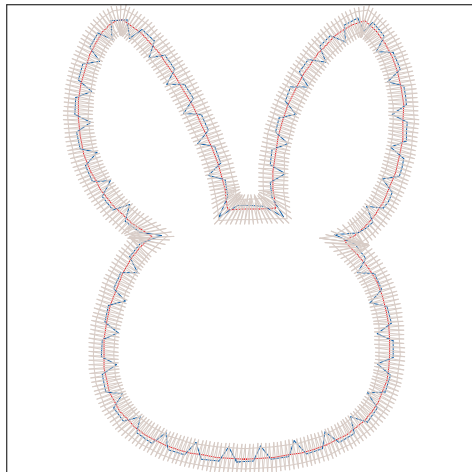

butterfly_50mm_app. pes

色替え数 : 3
1: ■ アカ
2: ■ ライトブルー
3: ■ フジイロ

幅 : 48.6 mm
高さ : 37.5 mm
針数 : 1519

butterfly_60mm_app. pes

色替え数 : 3
1: ■ アカ
2: ■ ライトブルー
3: ■ フジイロ

幅 : 58.7 mm
高さ : 44.8 mm
針数 : 1803

rabbit_45mm_app. pes

色替え数 : 3
1: ■ アカ
2: ■ ライトブルー
3: ■ ハイイロ

幅 : 33.0 mm
高さ : 43.4 mm
針数 : 1222

rabbit_55mm_app. pes

色替え数 : 3
1: ■ アカ
2: ■ ライトブルー
3: ■ ハイイロ

幅 : 40.2 mm
高さ : 53.0 mm
針数 : 1415