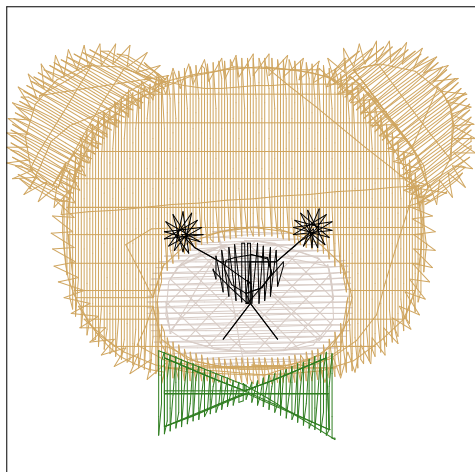

bear_ribbon_50mm

- 色替え数 : 4
- 1: ハイイロ
 - 2: ツチイロ
 - 3: クロ
 - 4: ピンク

幅 : 52.7 mm
 高さ : 50.3 mm
 針数 : 6126

bear_tie_50mm

- 色替え数 : 4
- 1: ハイイロ
 - 2: ツチイロ
 - 3: クロ
 - 4: モスグリーン

幅 : 52.7 mm
 高さ : 50.3 mm
 針数 : 6006

bearface_ribbon

- 色替え数 : 4
- 1: ハイイロ
 - 2: ツチイロ
 - 3: クロ
 - 4: ピンク

幅 : 32.7 mm
 高さ : 27.7 mm
 針数 : 2327

bearface_tie

- 色替え数 : 4
- 1: ハイイロ
 - 2: ツチイロ
 - 3: クロ
 - 4: モスグリーン

幅 : 32.7 mm
 高さ : 27.8 mm
 針数 : 2257