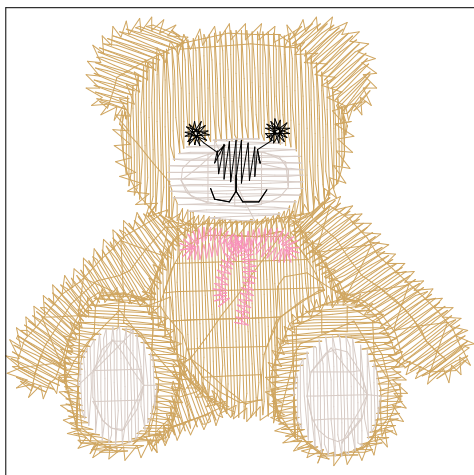

bear_ribbon

総色数 : 4
 1: ツチイロ
 2: ハイイロ
 3: クロ
 4: ピンク

幅 : 35.0 mm
 高さ : 33.5 mm
 針数 : 3112

bear_tie

総色数 : 4
 1: ツチイロ
 2: ハイイロ
 3: クロ
 4: モスグリーン

幅 : 35.0 mm
 高さ : 33.5 mm
 針数 : 2994

bearface_boy

総色数 : 3
 1: ツチイロ
 2: ハイイロ
 3: クロ

幅 : 19.9 mm
 高さ : 15.1 mm
 針数 : 831

bearface_girl

総色数 : 3
 1: ツチイロ
 2: ハイイロ
 3: クロ

幅 : 19.9 mm
 高さ : 15.1 mm
 針数 : 840